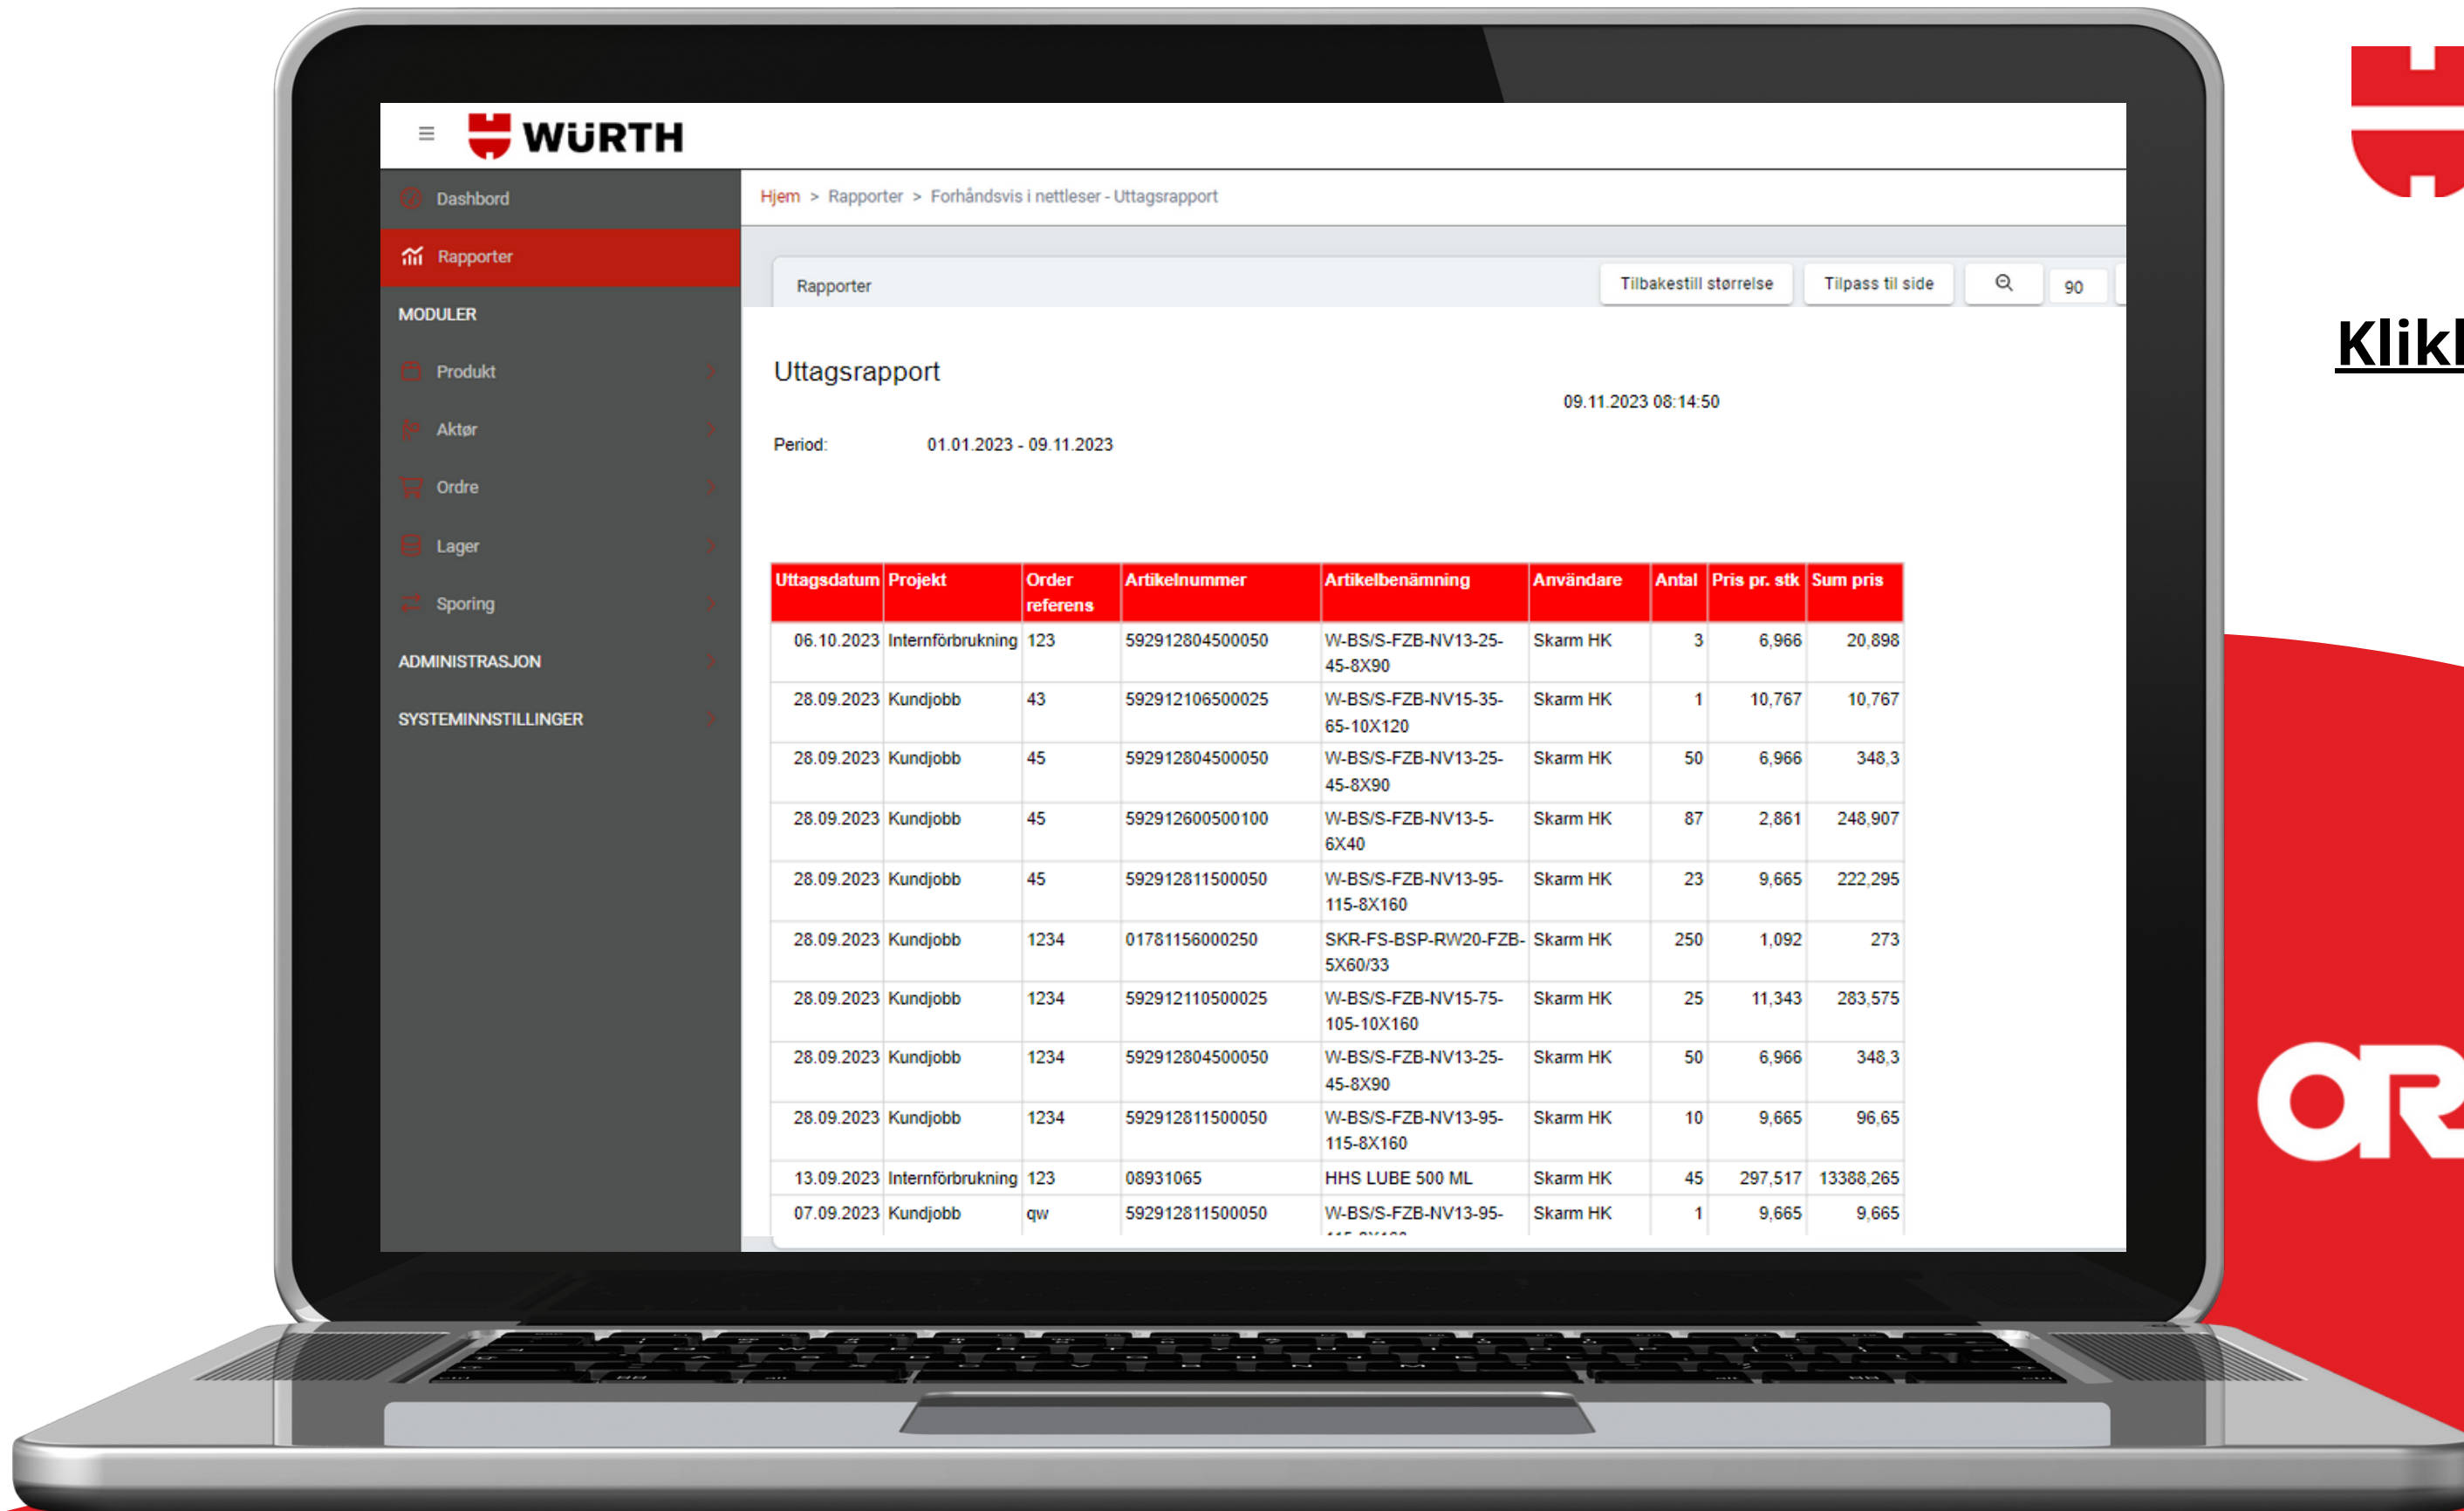

[Klikk her for å gå tilbake til skanneren](#)

ORSY on the GO